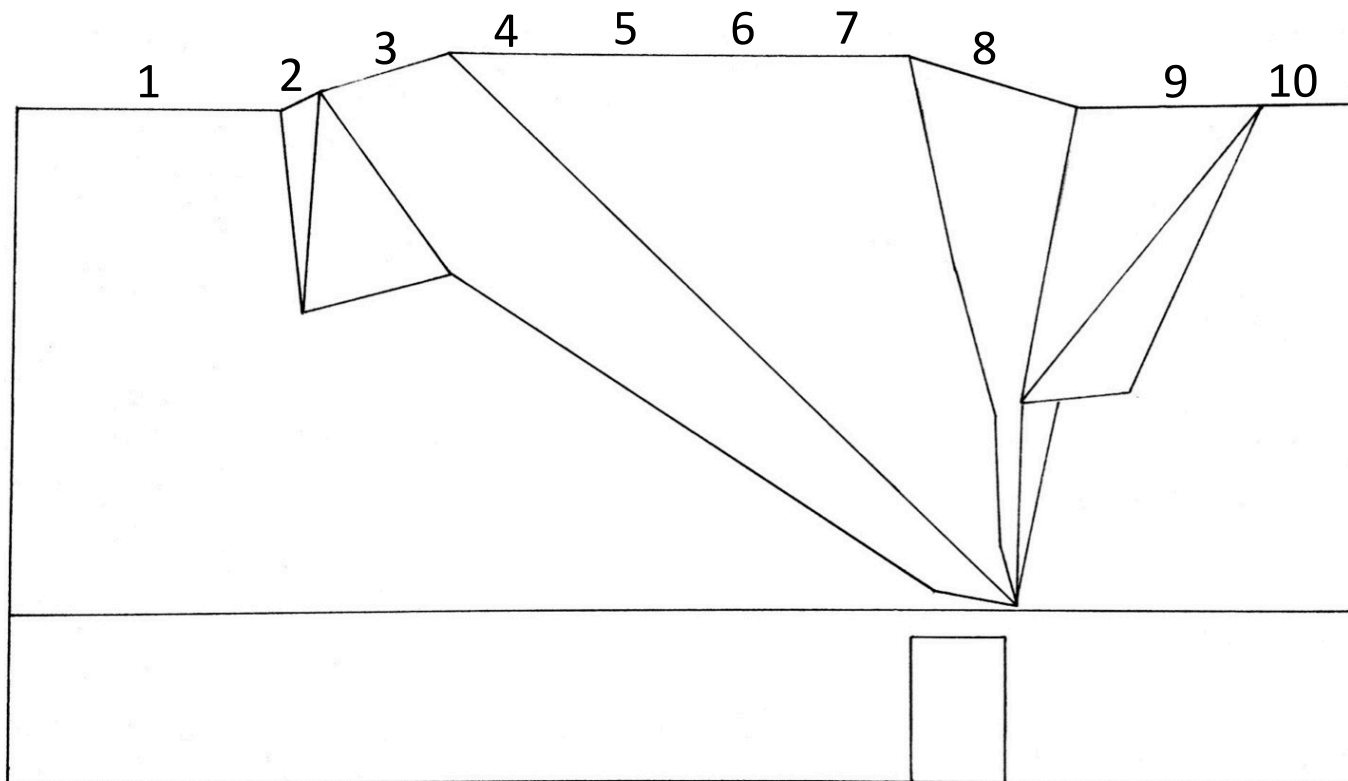

TSV Unterhaching Bergsportabteilung

Routen-Topo Kletterwand

Routenliste von links nach rechts

Umlenker	Farbe	Bewertung
1	himbeerrosa (ohne Struktur)	6
	grün	7+
	orange	3+
2	salamander	4+
	hellblau	6-
	grün-weiß	6
3	schwarz	5
	rot	5+
	himbeerrosa	6+
4	lila	5-
	grün	6+
	mittelblau	7-
5	gelb	7+
	himbeerrosa	7
	steingrau	7+
6	pink	8+
	sandfarben	5
	grün	6+/7-
7	salamander	6
	orange	7-
	pink	7
8	himbeerrosa	8-
	dunkelblau	7
	mittelgrün	6
9	salamander	5
	gelb	7-
	grün	4
10	lila	3+
	grün-blaue Würstel	6+
	pink	8+